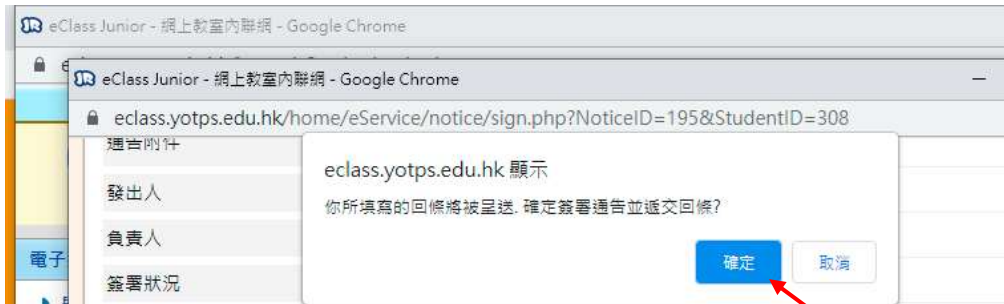

按下“確定” 按鈕簽閱通告

已簽閱通告及簽閱時間