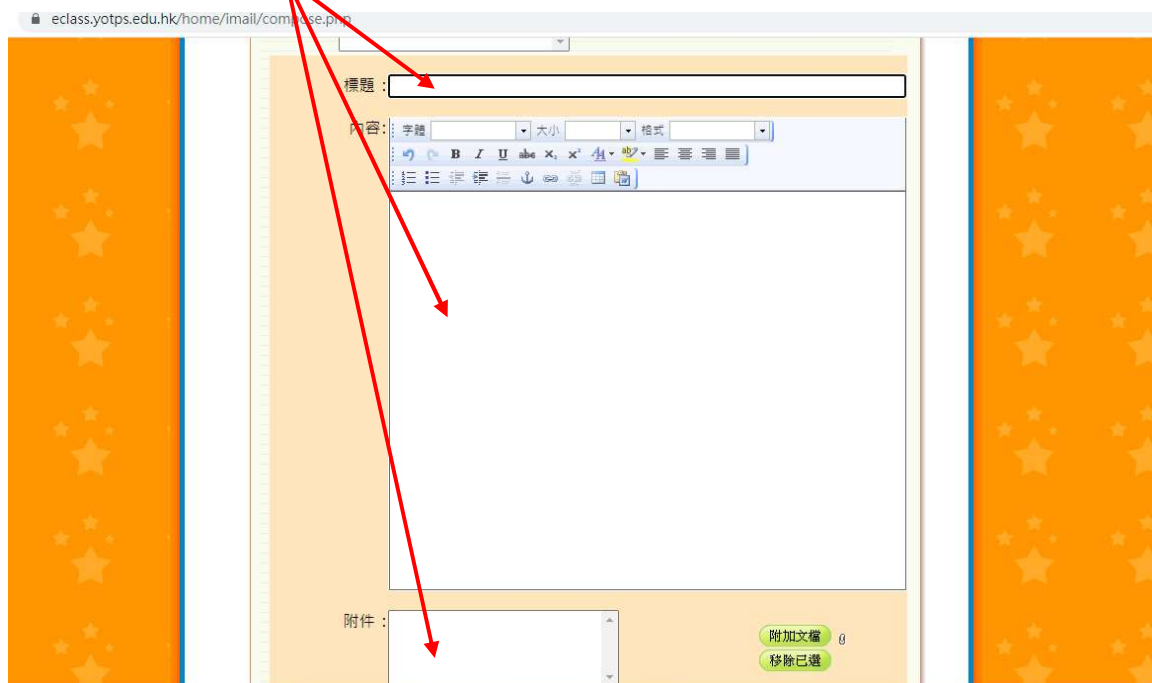

填好標題, 內容及加上附件(如有)